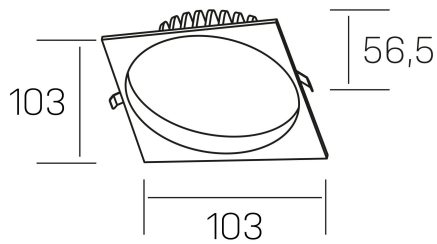

lim sq
K50321.01.RF.BK-BK.MP.ST.8.30

GENERAL DETAILS

INSTALACIÓN	recessed with frame
COLOR EXT-INT	Black-Black
DIFUSOR	Microprismatico
DIRECCIÓN DE LA LUZ	Fixed
INT-EXT ESTANQUEIDAD	IP 44
MATERIAL	Aluminum
RESISTENCIA MECÁNICA	IK 6
USO	Indoor
GARANTÍA	5 years

ELECTRICAL DETAILS

FUENTE DE LUZ	LED
POTENCIA	7 W
TEMPERATURA DE COLOR	3000K
FLUJO LUMÍNICO	530 lm
EFICIENCIA LUMÍNICA	76 Lm/W
DIMABLE	No Dim
DRIVER	Remote
CLASE DE SEGURIDAD	II
ÍNDICE DE REPRODUCCIÓN CROMÁTICA	CRI >80
TENSIÓN	220-240 V
CORRIENTE	300 mA
VIDA UTIL	50.000 h

GENERAL DIMENSIONS

DIMENSIÓN	103×103 mm
AGUJERO DE CORTE	Ø 90 mm
ALTURA	h 56,5 mm
DIMENSIONES DE EMBALAJE	145 × 145 × 70 mm
PESO NETO	0.24

*Please might expect a max.15% figure reduction in finishes other than white