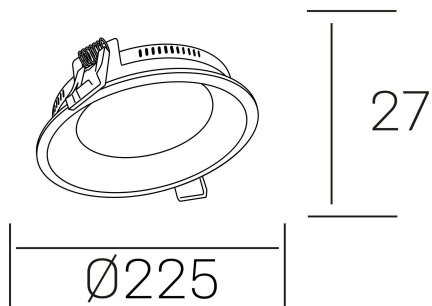

**lim miranda**  
K53100.03.RF.WH-WH.OP.ST.8.40.PU

#### GENERAL DETAILS

INSTALACIÓN	recessed with frame
COLOR EXT-INT	White-White
DIFUSOR	Opal
DIRECCIÓN DE LA LUZ	Fixed
INT-EXT ESTANQUEIDAD	IP 44
MATERIAL	Aluminum
RESISTENCIA MECÁNICA	IK03
USO	Indoor
GARANTÍA	5 years

#### ELECTRICAL DETAILS

FUENTE DE LUZ	LED
POTENCIA	22 W
TEMPERATURA DE COLOR	4000K
FLUJO LUMÍNICO	1900 lm
EFICIENCIA LUMÍNICA	81 Lm/W
DIMABLE	Push
DRIVER	Remote
CLASE DE SEGURIDAD	II
ÍNDICE DE REPRODUCCIÓN CROMÁTICA	CRI >80
TENSIÓN	220-240 V
CORRIENTE	600 mA
VIDA UTIL	50.000 h

#### GENERAL DIMENSIONS

DIMENSIÓN	Ø 225 mm
AGUJERO DE CORTE	Ø 215 mm
ALTURA	h 27 mm
DIMENSIONES DE EMBALAJE	270 × 270 × 45 mm
PESO NETO	0.60

\*Please might expect a max.15% figure reduction in finishes other than white