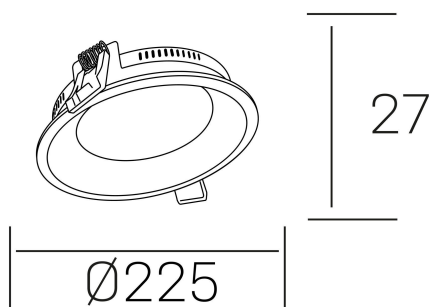

**lim miranda**  
K53100.03.RF.WH-WH.OP.ST.8.40.D1

#### GENERAL DETAILS

INSTALACIÓN	recessed with frame
COLOR EXT-INT	White-White
DIFUSOR	Opal
DIRECCIÓN DE LA LUZ	Fixed
INT-EXT ESTANQUEIDAD	IP 44
MATERIAL	Aluminum
RESISTENCIA MECÁNICA	IK03
USO	Indoor
GARANTÍA	5 years

#### ELECTRICAL DETAILS

FUENTE DE LUZ	LED
POTENCIA	22 W
TEMPERATURA DE COLOR	4000K
FLUJO LUMÍNICO	1900 lm
EFICIENCIA LUMÍNICA	81 Lm/W
DIMABLE	1.10v
DRIVER	Remote
CLASE DE SEGURIDAD	II
ÍNDICE DE REPRODUCCIÓN CROMÁTICA	CRI >80
TENSIÓN	220-240 V
CORRIENTE	600 mA
VIDA UTIL	50.000 h

#### GENERAL DIMENSIONS

DIMENSIÓN	Ø 225 mm
AGUJERO DE CORTE	Ø 215 mm
ALTURA	h 27 mm
DIMENSIONES DE EMBALAJE	270 × 270 × 45 mm
PESO NETO	0.60

\*Please might expect a max.15% figure reduction in finishes other than white