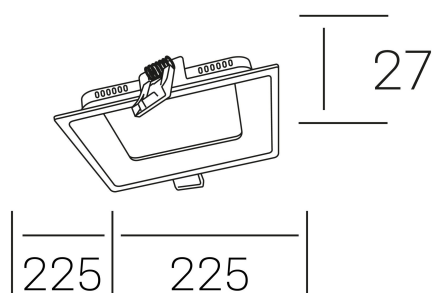

lim miranda sq
K53105.03.RF.WH-WH.OP.ST.8.40

GENERAL DETAILS

INSTALACIÓN	recessed with frame
COLOR EXT-INT	White-White
DIFUSOR	Opal
DIRECCIÓN DE LA LUZ	Fixed
INT-EXT ESTANQUEIDAD	IP 44
MATERIAL	Aluminum
RESISTENCIA MECÁNICA	IK03
USO	Indoor
GARANTÍA	5 years

ELECTRICAL DETAILS

FUENTE DE LUZ	LED
POTENCIA	22 W
TEMPERATURA DE COLOR	4000K
FLUJO LUMÍNICO	1900 lm
EFICIENCIA LUMÍNICA	81 Lm/W
DIMABLE	No Dim
DRIVER	Remote
CLASE DE SEGURIDAD	II
ÍNDICE DE REPRODUCCIÓN CROMÁTICA	CRI >80
TENSIÓN	220-240 V
CORRIENTE	600 mA
VIDA UTIL	50.000 h

GENERAL DIMENSIONS

DIMENSIÓN	225×225 mm
AGUJERO DE CORTE	215×215 mm
ALTURA	h 27 mm
DIMENSIONES DE EMBALAJE	270 × 270 × 45 mm
PESO NETO	0.78

*Please might expect a max.15% figure reduction in finishes other than white