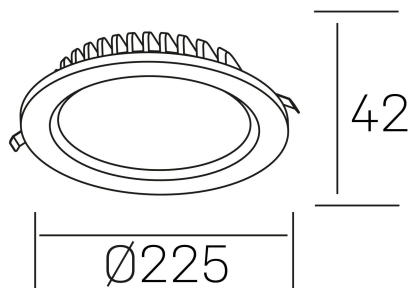

#### GENERAL DETAILS

|                      |                     |
|----------------------|---------------------|
| INSTALACIÓN          | recessed with frame |
| COLOR EXT-INT        | White-White         |
| DIRECCIÓN DE LA LUZ  | Fixed               |
| INT-EXT ESTANQUEIDAD | IP 44               |
| MATERIAL             | Aluminum            |
| RESISTENCIA MECÁNICA | IK 6                |
| USO                  | Indoor              |
| GARANTÍA             | 5 years             |

#### ELECTRICAL DETAILS

|                                  |           |
|----------------------------------|-----------|
| FUENTE DE LUZ                    | LED       |
| POTENCIA                         | 30 W      |
| TEMPERATURA DE COLOR             | 4000K     |
| FLUJO LUMÍNICO                   | 3100 Lm   |
| EFICIENCIA LUMÍNICA              | 108 Lm/W  |
| DIMABLE                          | Push      |
| DRIVER                           | Remote    |
| CLASE DE SEGURIDAD               | II        |
| ÍNDICE DE REPRODUCCIÓN CROMÁTICA | CRI >80   |
| TENSIÓN                          | 220-240 V |
| CORRIENTE                        | 750 mA    |
| VIDA UTIL                        | 50.000 h  |

#### GENERAL DIMENSIONS

|                         |          |
|-------------------------|----------|
| DIMENSIÓN               | Ø 225 mm |
| AGUJERO DE CORTE        | Ø 200 mm |
| ALTURA                  | h 42 mm  |
| DIMENSIONES DE EMBALAJE | N/A      |
| PESO NETO               | 0.64     |