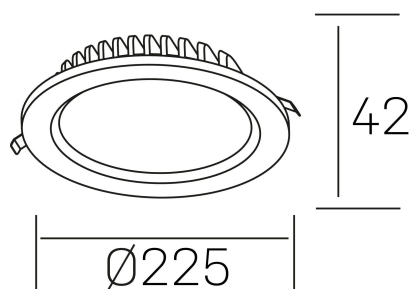

lim lacus
K53300.03.RF.WH-WH.OP.ST.8.40.D1

GENERAL DETAILS

INSTALACIÓN	recessed with frame
COLOR EXT-INT	White-White
DIRECCIÓN DE LA LUZ	Fixed
INT-EXT ESTANQUEIDAD	IP 44
MATERIAL	Aluminum
RESISTENCIA MECÁNICA	IK 6
USO	Indoor
GARANTÍA	5 years

ELECTRICAL DETAILS

FUENTE DE LUZ	LED
POTENCIA	30 W
TEMPERATURA DE COLOR	4000K
FLUJO LUMÍNICO	3100 Lm
EFICIENCIA LUMÍNICA	108 Lm/W
DIMABLE	1.10v
DRIVER	Remote
CLASE DE SEGURIDAD	II
ÍNDICE DE REPRODUCCIÓN CROMÁTICA	CRI >80
TENSIÓN	220-240 V
CORRIENTE	750 mA
VIDA UTIL	50.000 h

GENERAL DIMENSIONS

DIMENSIÓN	Ø 225 mm
AGUJERO DE CORTE	Ø 200 mm
ALTURA	h 42 mm
DIMENSIONES DE EMBALAJE	N/A
PESO NETO	0.64

*Please might expect a max. 15% figure reduction in finishes other than white