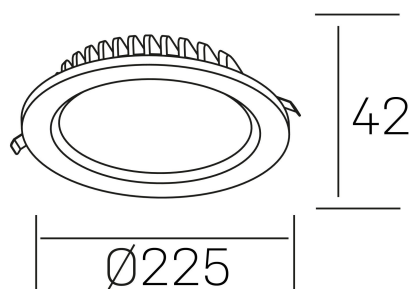

lim lacus

K53300.03.RF.WH-WH.OP.ST.8.40

GENERAL DETAILS

INSTALACIÓN	recessed with frame
COLOR EXT-INT	White-White
DIRECCIÓN DE LA LUZ	Fixed
INT-EXT ESTANQUEIDAD	IP 44
MATERIAL	Aluminum
RESISTENCIA MECÁNICA	IK 6
USO	Indoor
GARANTÍA	5 years

ELECTRICAL DETAILS

FUENTE DE LUZ	LED
POTENCIA	30 W
TEMPERATURA DE COLOR	4000K
FLUJO LUMÍNICO	3100 Lm
EFICIENCIA LUMÍNICA	108 Lm/W
DIMABLE	No Dim
DRIVER	Remote
CLASE DE SEGURIDAD	II
ÍNDICE DE REPRODUCCIÓN CROMÁTICA	CRI >80
TENSIÓN	220-240 V
CORRIENTE	750 mA
VIDA UTIL	50.000 h

GENERAL DIMENSIONS

DIMENSIÓN	Ø 225 mm
AGUJERO DE CORTE	Ø 200 mm
ALTURA	h 42 mm
DIMENSIONES DE EMBALAJE	N/A
PESO NETO	0.64

*Please might expect a max. 15% figure reduction in finishes other than white