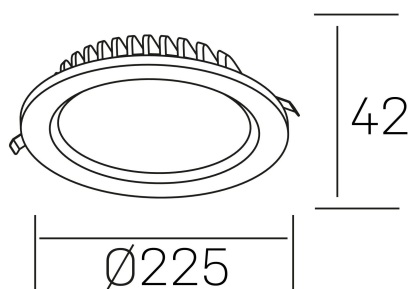

lim lacus
K53300.03.RF.WH-WH.OP.ST.8.30.DA

GENERAL DETAILS

INSTALACIÓN	recessed with frame
COLOR EXT-INT	White-White
DIRECCIÓN DE LA LUZ	Fixed
INT-EXT ESTANQUEIDAD	IP 44
MATERIAL	Aluminum
RESISTENCIA MECÁNICA	IK 6
USO	Indoor
GARANTÍA	5 years

ELECTRICAL DETAILS

FUENTE DE LUZ	LED
POTENCIA	30 W
TEMPERATURA DE COLOR	3000K
FLUJO LUMÍNICO	2900 Lm
EFICIENCIA LUMÍNICA	100 Lm/W
DIMABLE	DALI
DRIVER	Remote
CLASE DE SEGURIDAD	II
ÍNDICE DE REPRODUCCIÓN CROMÁTICA	CRI >80
TENSIÓN	220-240 V
CORRIENTE	750 mA
VIDA UTIL	50.000 h

GENERAL DIMENSIONS

DIMENSIÓN	Ø 225 mm
AGUJERO DE CORTE	Ø 200 mm
ALTURA	h 42 mm
DIMENSIONES DE EMBALAJE	N/A
PESO NETO	0.64

*Please might expect a max. 15% figure reduction in finishes other than white