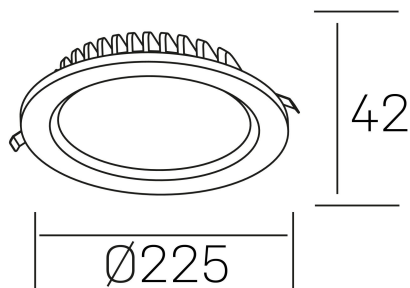

lim lacus

K53300.03.RF.WH-WH.OP.ST.8.30.D1

GENERAL DETAILS

INSTALACIÓN	recessed with frame
COLOR EXT-INT	White-White
DIRECCIÓN DE LA LUZ	Fixed
INT-EXT ESTANQUEIDAD	IP 44
MATERIAL	Aluminum
RESISTENCIA MECÁNICA	IK 6
USO	Indoor
GARANTÍA	5 years

ELECTRICAL DETAILS

FUENTE DE LUZ	LED
POTENCIA	30 W
TEMPERATURA DE COLOR	3000K
FLUJO LUMÍNICO	2900 Lm
EFICIENCIA LUMÍNICA	100 Lm/W
DIMABLE	1.10v
DRIVER	Remote
CLASE DE SEGURIDAD	II
ÍNDICE DE REPRODUCCIÓN CROMÁTICA	CRI >80
TENSIÓN	220-240 V
CORRIENTE	750 mA
VIDA UTIL	50.000 h

GENERAL DIMENSIONS

DIMENSIÓN	Ø 225 mm
AGUJERO DE CORTE	Ø 200 mm
ALTURA	h 42 mm
DIMENSIONES DE EMBALAJE	N/A
PESO NETO	0.64

*Please might expect a max. 15% figure reduction in finishes other than white