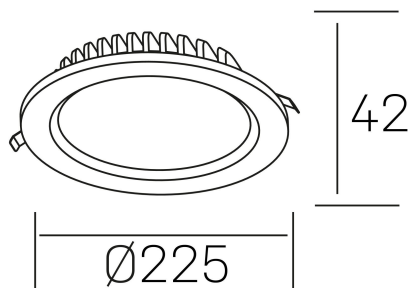

lim lacus
K53300.03.RF.WH-WH.OP.ST.8.30

GENERAL DETAILS

INSTALACIÓN	recessed with frame
COLOR EXT-INT	White-White
DIRECCIÓN DE LA LUZ	Fixed
INT-EXT ESTANQUEIDAD	IP 44
MATERIAL	Aluminum
RESISTENCIA MECÁNICA	IK 6
USO	Indoor
GARANTÍA	5 years

ELECTRICAL DETAILS

FUENTE DE LUZ	LED
POTENCIA	30 W
TEMPERATURA DE COLOR	3000K
FLUJO LUMÍNICO	2900 Lm
EFICIENCIA LUMÍNICA	100 Lm/W
DIMABLE	No Dim
DRIVER	Remote
CLASE DE SEGURIDAD	II
ÍNDICE DE REPRODUCCIÓN CROMÁTICA	CRI >80
TENSIÓN	220-240 V
CORRIENTE	750 mA
VIDA UTIL	50.000 h

GENERAL DIMENSIONS

DIMENSIÓN	Ø 225 mm
AGUJERO DE CORTE	Ø 200 mm
ALTURA	h 42 mm
DIMENSIONES DE EMBALAJE	N/A
PESO NETO	0.64

*Please might expect a max. 15% figure reduction in finishes other than white