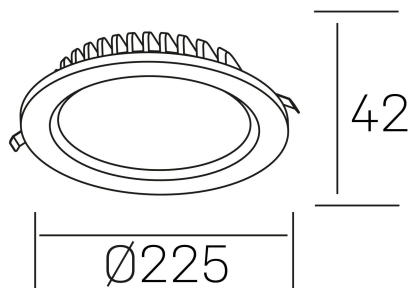

lim lacus
K53300.03.RF.BK-BK.OP.ST.8.40.PU

GENERAL DETAILS

INSTALACIÓN	recessed with frame
COLOR EXT-INT	Black-Black
DIRECCIÓN DE LA LUZ	Fixed
INT-EXT ESTANQUEIDAD	IP 44
MATERIAL	Aluminum
RESISTENCIA MECÁNICA	IK 6
USO	Indoor
GARANTÍA	5 years

ELECTRICAL DETAILS

FUENTE DE LUZ	LED
POTENCIA	30 W
TEMPERATURA DE COLOR	4000K
FLUJO LUMÍNICO	3100 Lm
EFICIENCIA LUMÍNICA	108 Lm/W
DIMABLE	Push
DRIVER	Remote
CLASE DE SEGURIDAD	II
ÍNDICE DE REPRODUCCIÓN CROMÁTICA	CRI >80
TENSIÓN	220-240 V
CORRIENTE	750 mA
VIDA UTIL	50.000 h

GENERAL DIMENSIONS

DIMENSIÓN	Ø 225 mm
AGUJERO DE CORTE	Ø 200 mm
ALTURA	h 42 mm
DIMENSIONES DE EMBALAJE	N/A
PESO NETO	0.64

*Please might expect a max. 15% figure reduction in finishes other than white