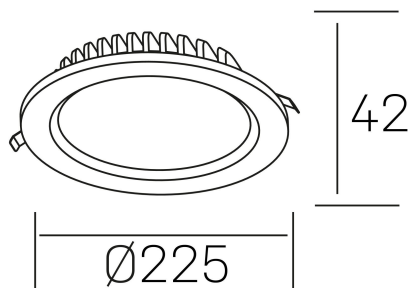

#### GENERAL DETAILS

INSTALACIÓN	recessed with frame
COLOR EXT-INT	Black-Black
DIRECCIÓN DE LA LUZ	Fixed
INT-EXT ESTANQUEIDAD	IP 44
MATERIAL	Aluminum
RESISTENCIA MECÁNICA	IK 6
USO	Indoor
GARANTÍA	5 years

#### ELECTRICAL DETAILS

FUENTE DE LUZ	LED
POTENCIA	30 W
TEMPERATURA DE COLOR	4000K
FLUJO LUMÍNICO	3100 Lm
EFICIENCIA LUMÍNICA	108 Lm/W
DIMABLE	DALI
DRIVER	Remote
CLASE DE SEGURIDAD	II
ÍNDICE DE REPRODUCCIÓN CROMÁTICA	CRI >80
TENSIÓN	220-240 V
CORRIENTE	750 mA
VIDA UTIL	50.000 h

#### GENERAL DIMENSIONS

DIMENSIÓN	Ø 225 mm
AGUJERO DE CORTE	Ø 200 mm
ALTURA	h 42 mm
DIMENSIONES DE EMBALAJE	N/A
PESO NETO	0.64

\*Please might expect a max. 15% figure reduction in finishes other than white