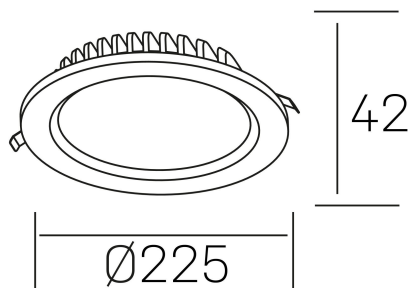

lim lacus
K53300.03.RF.BK-BK.OP.ST.8.40.D1

GENERAL DETAILS

INSTALACIÓN	recessed with frame
COLOR EXT-INT	Black-Black
DIRECCIÓN DE LA LUZ	Fixed
INT-EXT ESTANQUEIDAD	IP 44
MATERIAL	Aluminum
RESISTENCIA MECÁNICA	IK 6
USO	Indoor
GARANTÍA	5 years

ELECTRICAL DETAILS

FUENTE DE LUZ	LED
POTENCIA	30 W
TEMPERATURA DE COLOR	4000K
FLUJO LUMÍNICO	3100 Lm
EFICIENCIA LUMÍNICA	108 Lm/W
DIMABLE	1.10v
DRIVER	Remote
CLASE DE SEGURIDAD	II
ÍNDICE DE REPRODUCCIÓN CROMÁTICA	CRI >80
TENSIÓN	220-240 V
CORRIENTE	750 mA
VIDA UTIL	50.000 h

GENERAL DIMENSIONS

DIMENSIÓN	Ø 225 mm
AGUJERO DE CORTE	Ø 200 mm
ALTURA	h 42 mm
DIMENSIONES DE EMBALAJE	N/A
PESO NETO	0.64

*Please might expect a max. 15% figure reduction in finishes other than white