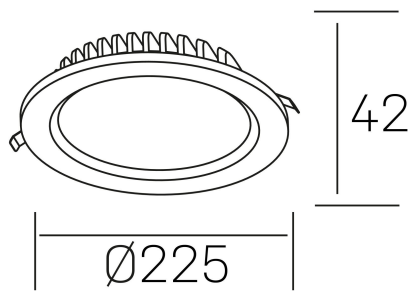

lim lacus
K53300.03.RF.BK-BK.OP.ST.8.30.PU

GENERAL DETAILS

INSTALACIÓN	recessed with frame
COLOR EXT-INT	Black-Black
DIRECCIÓN DE LA LUZ	Fixed
INT-EXT ESTANQUEIDAD	IP 44
MATERIAL	Aluminum
RESISTENCIA MECÁNICA	IK 6
USO	Indoor
GARANTÍA	5 years

ELECTRICAL DETAILS

FUENTE DE LUZ	LED
POTENCIA	30 W
TEMPERATURA DE COLOR	3000K
FLUJO LUMÍNICO	2900 Lm
EFICIENCIA LUMÍNICA	100 Lm/W
DIMABLE	Push
DRIVER	Remote
CLASE DE SEGURIDAD	II
ÍNDICE DE REPRODUCCIÓN CROMÁTICA	CRI >80
TENSIÓN	220-240 V
CORRIENTE	750 mA
VIDA UTIL	50.000 h

GENERAL DIMENSIONS

DIMENSIÓN	Ø 225 mm
AGUJERO DE CORTE	Ø 200 mm
ALTURA	h 42 mm
DIMENSIONES DE EMBALAJE	N/A
PESO NETO	0.64

*Please might expect a max. 15% figure reduction in finishes other than white