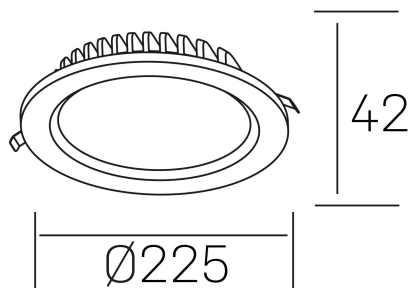

#### GENERAL DETAILS

INSTALACIÓN	recessed with frame
COLOR EXT-INT	Black-Black
DIRECCIÓN DE LA LUZ	Fixed
INT-EXT ESTANQUEIDAD	IP 44
MATERIAL	Aluminum
RESISTENCIA MECÁNICA	IK 6
USO	Indoor
GARANTÍA	5 years

#### ELECTRICAL DETAILS

FUENTE DE LUZ	LED
POTENCIA	30 W
TEMPERATURA DE COLOR	3000K
FLUJO LUMÍNICO	2900 Lm
EFICIENCIA LUMÍNICA	100 Lm/W
DIMABLE	DALI
DRIVER	Remote
CLASE DE SEGURIDAD	II
ÍNDICE DE REPRODUCCIÓN CROMÁTICA	CRI >80
TENSIÓN	220-240 V
CORRIENTE	750 mA
VIDA UTIL	50.000 h

#### GENERAL DIMENSIONS

DIMENSIÓN	Ø 225 mm
AGUJERO DE CORTE	Ø 200 mm
ALTURA	h 42 mm
DIMENSIONES DE EMBALAJE	N/A
PESO NETO	0.64

\*Please might expect a max. 15% figure reduction in finishes other than white