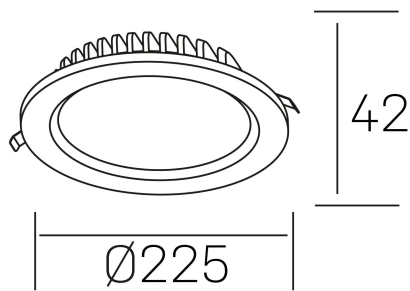

lim lacus
K53300.03.RF.BK-BK.OP.ST.8.30.D1

GENERAL DETAILS

INSTALACIÓN	recessed with frame
COLOR EXT-INT	Black-Black
DIRECCIÓN DE LA LUZ	Fixed
INT-EXT ESTANQUEIDAD	IP 44
MATERIAL	Aluminum
RESISTENCIA MECÁNICA	IK 6
USO	Indoor
GARANTÍA	5 years

ELECTRICAL DETAILS

FUENTE DE LUZ	LED
POTENCIA	30 W
TEMPERATURA DE COLOR	3000K
FLUJO LUMÍNICO	2900 Lm
EFICIENCIA LUMÍNICA	100 Lm/W
DIMABLE	1.10v
DRIVER	Remote
CLASE DE SEGURIDAD	II
ÍNDICE DE REPRODUCCIÓN CROMÁTICA	CRI >80
TENSIÓN	220-240 V
CORRIENTE	750 mA
VIDA UTIL	50.000 h

GENERAL DIMENSIONS

DIMENSIÓN	Ø 225 mm
AGUJERO DE CORTE	Ø 200 mm
ALTURA	h 42 mm
DIMENSIONES DE EMBALAJE	N/A
PESO NETO	0.64

*Please might expect a max. 15% figure reduction in finishes other than white