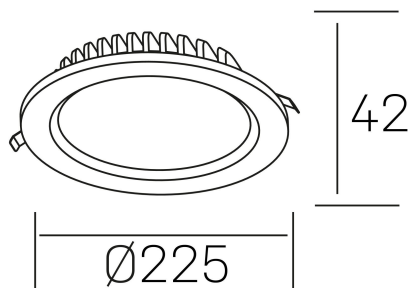

#### GENERAL DETAILS

INSTALACIÓN	recessed with frame
COLOR EXT-INT	Black-Black
DIRECCIÓN DE LA LUZ	Fixed
INT-EXT ESTANQUEIDAD	IP 44
MATERIAL	Aluminum
RESISTENCIA MECÁNICA	IK 6
USO	Indoor
GARANTÍA	5 years

#### ELECTRICAL DETAILS

FUENTE DE LUZ	LED
POTENCIA	30 W
TEMPERATURA DE COLOR	3000K
FLUJO LUMÍNICO	2900 Lm
EFICIENCIA LUMÍNICA	100 Lm/W
DIMABLE	No Dim
DRIVER	Remote
CLASE DE SEGURIDAD	II
ÍNDICE DE REPRODUCCIÓN CROMÁTICA	CRI >80
TENSIÓN	220-240 V
CORRIENTE	750 mA
VIDA UTIL	50.000 h

#### GENERAL DIMENSIONS

DIMENSIÓN	Ø 225 mm
AGUJERO DE CORTE	Ø 200 mm
ALTURA	h 42 mm
DIMENSIONES DE EMBALAJE	N/A
PESO NETO	0.64

\*Please might expect a max. 15% figure reduction in finishes other than white