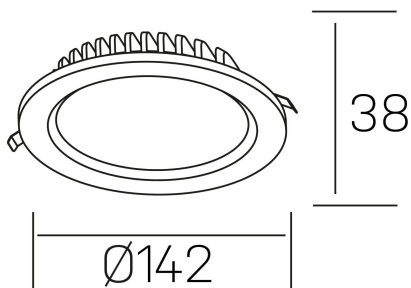

lim lacus
K53300.02.RF.WH-WH.OP.ST.8.40.PU

GENERAL DETAILS

INSTALACIÓN	recessed with frame
COLOR EXT-INT	White-White
DIRECCIÓN DE LA LUZ	Fixed
INT-EXT ESTANQUEIDAD	IP 44
MATERIAL	Aluminum
RESISTENCIA MECÁNICA	IK 6
USO	Indoor
GARANTÍA	5 years

ELECTRICAL DETAILS

FUENTE DE LUZ	LED
POTENCIA	15 W
TEMPERATURA DE COLOR	4000K
FLUJO LUMÍNICO	1350 Lm
EFICIENCIA LUMÍNICA	92 Lm/W
DIMABLE	Push
DRIVER	Remote
CLASE DE SEGURIDAD	II
ÍNDICE DE REPRODUCCIÓN CROMÁTICA	CRI >80
TENSIÓN	220-240 V
CORRIENTE	350 mA
VIDA UTIL	50.000 h

GENERAL DIMENSIONS

DIMENSIÓN	Ø 142 mm
AGUJERO DE CORTE	Ø 120 mm
ALTURA	h 38 mm
DIMENSIONES DE EMBALAJE	N/A
PESO NETO	0.30

*Please might expect a max. 15% figure reduction in finishes other than white