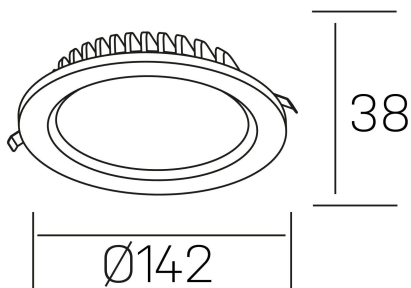

lim lacus
K53300.02.RF.WH-WH.OP.ST.8.40.PC

GENERAL DETAILS

INSTALACIÓN	recessed with frame
COLOR EXT-INT	White-White
DIRECCIÓN DE LA LUZ	Fixed
INT-EXT ESTANQUEIDAD	IP 44
MATERIAL	Aluminum
RESISTENCIA MECÁNICA	IK 6
USO	Indoor
GARANTÍA	5 years

ELECTRICAL DETAILS

FUENTE DE LUZ	LED
POTENCIA	15 W
TEMPERATURA DE COLOR	4000K
FLUJO LUMÍNICO	1350 Lm
EFICIENCIA LUMÍNICA	92 Lm/W
DIMABLE	PHASE CUT
DRIVER	Remote
CLASE DE SEGURIDAD	II
ÍNDICE DE REPRODUCCIÓN CROMÁTICA	CRI >80
TENSIÓN	220-240 V
CORRIENTE	350 mA
VIDA UTIL	50.000 h

GENERAL DIMENSIONS

DIMENSIÓN	Ø 142 mm
AGUJERO DE CORTE	Ø 120 mm
ALTURA	h 38 mm
DIMENSIONES DE EMBALAJE	N/A
PESO NETO	0.30

*Please might expect a max. 15% figure reduction in finishes other than white