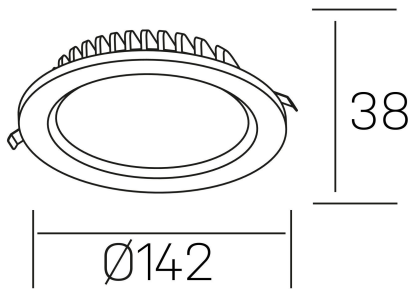

lim lacus

K53300.02.RF.WH-WH.OP.ST.8.40.DA

GENERAL DETAILS

INSTALACIÓN	recessed with frame
COLOR EXT-INT	White-White
DIRECCIÓN DE LA LUZ	Fixed
INT-EXT ESTANQUEIDAD	IP 44
MATERIAL	Aluminum
RESISTENCIA MECÁNICA	IK 6
USO	Indoor
GARANTÍA	5 years

ELECTRICAL DETAILS

FUENTE DE LUZ	LED
POTENCIA	15 W
TEMPERATURA DE COLOR	4000K
FLUJO LUMÍNICO	1350 Lm
EFICIENCIA LUMÍNICA	92 Lm/W
DIMABLE	DALI
DRIVER	Remote
CLASE DE SEGURIDAD	II
ÍNDICE DE REPRODUCCIÓN CROMÁTICA	CRI >80
TENSIÓN	220-240 V
CORRIENTE	350 mA
VIDA UTIL	50.000 h

GENERAL DIMENSIONS

DIMENSIÓN	Ø 142 mm
AGUJERO DE CORTE	Ø 120 mm
ALTURA	h 38 mm
DIMENSIONES DE EMBALAJE	N/A
PESO NETO	0.30

*Please might expect a max. 15% figure reduction in finishes other than white