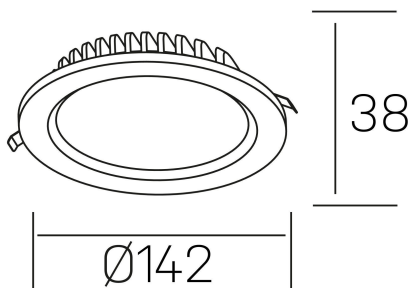

lim lacus

K53300.02.RF.WH-WH.OP.ST.8.40.D1

GENERAL DETAILS

INSTALACIÓN	recessed with frame
COLOR EXT-INT	White-White
DIRECCIÓN DE LA LUZ	Fixed
INT-EXT ESTANQUEIDAD	IP 44
MATERIAL	Aluminum
RESISTENCIA MECÁNICA	IK 6
USO	Indoor
GARANTÍA	5 years

ELECTRICAL DETAILS

FUENTE DE LUZ	LED
POTENCIA	15 W
TEMPERATURA DE COLOR	4000K
FLUJO LUMÍNICO	1350 Lm
EFICIENCIA LUMÍNICA	92 Lm/W
DIMABLE	1.10v
DRIVER	Remote
CLASE DE SEGURIDAD	II
ÍNDICE DE REPRODUCCIÓN CROMÁTICA	CRI >80
TENSIÓN	220-240 V
CORRIENTE	350 mA
VIDA UTIL	50.000 h

GENERAL DIMENSIONS

DIMENSIÓN	Ø 142 mm
AGUJERO DE CORTE	Ø 120 mm
ALTURA	h 38 mm
DIMENSIONES DE EMBALAJE	N/A
PESO NETO	0.30

*Please might expect a max. 15% figure reduction in finishes other than white