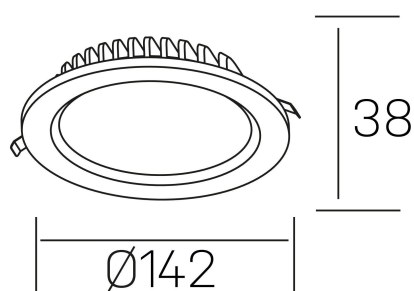

lim lacus
K53300.02.RF.WH-WH.OP.ST.8.40

GENERAL DETAILS

INSTALACIÓN	recessed with frame
COLOR EXT-INT	White-White
DIRECCIÓN DE LA LUZ	Fixed
INT-EXT ESTANQUEIDAD	IP 44
MATERIAL	Aluminum
RESISTENCIA MECÁNICA	IK 6
USO	Indoor
GARANTÍA	5 years

ELECTRICAL DETAILS

FUENTE DE LUZ	LED
POTENCIA	15 W
TEMPERATURA DE COLOR	4000K
FLUJO LUMÍNICO	1350 Lm
EFICIENCIA LUMÍNICA	92 Lm/W
DIMABLE	No Dim
DRIVER	Remote
CLASE DE SEGURIDAD	II
ÍNDICE DE REPRODUCCIÓN CROMÁTICA	CRI >80
TENSIÓN	220-240 V
CORRIENTE	350 mA
VIDA UTIL	50.000 h

GENERAL DIMENSIONS

DIMENSIÓN	Ø 142 mm
AGUJERO DE CORTE	Ø 120 mm
ALTURA	h 38 mm
DIMENSIONES DE EMBALAJE	N/A
PESO NETO	0.30

*Please might expect a max. 15% figure reduction in finishes other than white