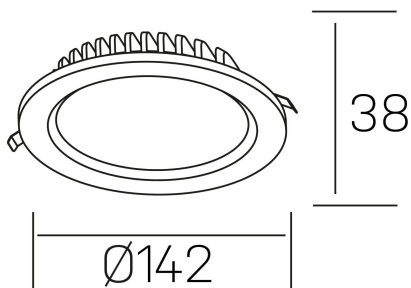

lim lacus
K53300.02.RF.WH-WH.OP.ST.8.30.PU

GENERAL DETAILS

| | |
|----------------------|---------------------|
| INSTALACIÓN | recessed with frame |
| COLOR EXT-INT | White-White |
| DIRECCIÓN DE LA LUZ | Fixed |
| INT-EXT ESTANQUEIDAD | IP 44 |
| MATERIAL | Aluminum |
| RESISTENCIA MECÁNICA | IK 6 |
| USO | Indoor |
| GARANTÍA | 5 years |

ELECTRICAL DETAILS

| | |
|----------------------------------|-----------|
| FUENTE DE LUZ | LED |
| POTENCIA | 15 W |
| TEMPERATURA DE COLOR | 3000K |
| FLUJO LUMÍNICO | 1250 Lm |
| EFICIENCIA LUMÍNICA | 89 Lm/W |
| DIMABLE | Push |
| DRIVER | Remote |
| CLASE DE SEGURIDAD | II |
| ÍNDICE DE REPRODUCCIÓN CROMÁTICA | CRI >80 |
| TENSIÓN | 220-240 V |
| CORRIENTE | 350 mA |
| VIDA UTIL | 50.000 h |

GENERAL DIMENSIONS

| | |
|-------------------------|----------|
| DIMENSIÓN | Ø 142 mm |
| AGUJERO DE CORTE | Ø 120 mm |
| ALTURA | h 38 mm |
| DIMENSIONES DE EMBALAJE | N/A |
| PESO NETO | 0.30 |

*Please might expect a max. 15% figure reduction in finishes other than white