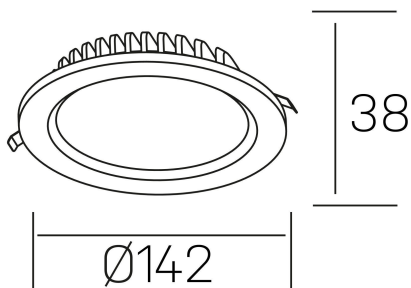

lim lacus
K53300.02.RF.WH-WH.OP.ST.8.30.PC

GENERAL DETAILS

INSTALACIÓN	recessed with frame
COLOR EXT-INT	White-White
DIRECCIÓN DE LA LUZ	Fixed
INT-EXT ESTANQUEIDAD	IP 44
MATERIAL	Aluminum
RESISTENCIA MECÁNICA	IK 6
USO	Indoor
GARANTÍA	5 years

ELECTRICAL DETAILS

FUENTE DE LUZ	LED
POTENCIA	15 W
TEMPERATURA DE COLOR	3000K
FLUJO LUMÍNICO	1250 Lm
EFICIENCIA LUMÍNICA	89 Lm/W
DIMABLE	PHASE CUT
DRIVER	Remote
CLASE DE SEGURIDAD	II
ÍNDICE DE REPRODUCCIÓN CROMÁTICA	CRI >80
TENSIÓN	220-240 V
CORRIENTE	350 mA
VIDA UTIL	50.000 h

GENERAL DIMENSIONS

DIMENSIÓN	Ø 142 mm
AGUJERO DE CORTE	Ø 120 mm
ALTURA	h 38 mm
DIMENSIONES DE EMBALAJE	N/A
PESO NETO	0.30

*Please might expect a max. 15% figure reduction in finishes other than white