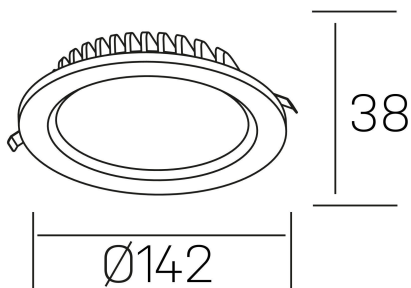

lim lacus

K53300.02.RF.WH-WH.OP.ST.8.30.DA

GENERAL DETAILS

INSTALACIÓN	recessed with frame
COLOR EXT-INT	White-White
DIRECCIÓN DE LA LUZ	Fixed
INT-EXT ESTANQUEIDAD	IP 44
MATERIAL	Aluminum
RESISTENCIA MECÁNICA	IK 6
USO	Indoor
GARANTÍA	5 years

ELECTRICAL DETAILS

FUENTE DE LUZ	LED
POTENCIA	15 W
TEMPERATURA DE COLOR	3000K
FLUJO LUMÍNICO	1250 Lm
EFICIENCIA LUMÍNICA	89 Lm/W
DIMABLE	DALI
DRIVER	Remote
CLASE DE SEGURIDAD	II
ÍNDICE DE REPRODUCCIÓN CROMÁTICA	CRI >80
TENSIÓN	220-240 V
CORRIENTE	350 mA
VIDA UTIL	50.000 h

GENERAL DIMENSIONS

DIMENSIÓN	Ø 142 mm
AGUJERO DE CORTE	Ø 120 mm
ALTURA	h 38 mm
DIMENSIONES DE EMBALAJE	N/A
PESO NETO	0.30

*Please might expect a max. 15% figure reduction in finishes other than white