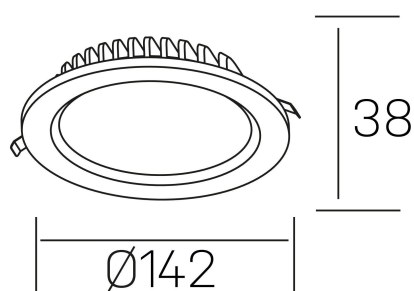

lim lacus
K53300.02.RF.WH-WH.OP.ST.8.30.D1

GENERAL DETAILS

INSTALACIÓN	recessed with frame
COLOR EXT-INT	White-White
DIRECCIÓN DE LA LUZ	Fixed
INT-EXT ESTANQUEIDAD	IP 44
MATERIAL	Aluminum
RESISTENCIA MECÁNICA	IK 6
USO	Indoor
GARANTÍA	5 years

ELECTRICAL DETAILS

FUENTE DE LUZ	LED
POTENCIA	15 W
TEMPERATURA DE COLOR	3000K
FLUJO LUMÍNICO	1250 Lm
EFICIENCIA LUMÍNICA	89 Lm/W
DIMABLE	1.10v
DRIVER	Remote
CLASE DE SEGURIDAD	II
ÍNDICE DE REPRODUCCIÓN CROMÁTICA	CRI >80
TENSIÓN	220-240 V
CORRIENTE	350 mA
VIDA UTIL	50.000 h

GENERAL DIMENSIONS

DIMENSIÓN	Ø 142 mm
AGUJERO DE CORTE	Ø 120 mm
ALTURA	h 38 mm
DIMENSIONES DE EMBALAJE	N/A
PESO NETO	0.30

*Please might expect a max. 15% figure reduction in finishes other than white