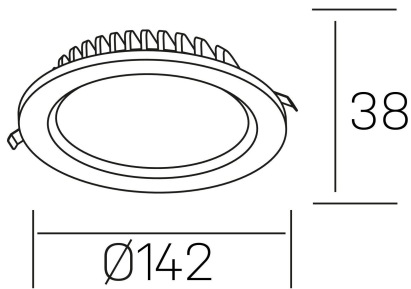

lim lacus
K53300.02.RF.WH-WH.OP.ST.8.30

GENERAL DETAILS

INSTALACIÓN	recessed with frame
COLOR EXT-INT	White-White
DIRECCIÓN DE LA LUZ	Fixed
INT-EXT ESTANQUEIDAD	IP 44
MATERIAL	Aluminum
RESISTENCIA MECÁNICA	IK 6
USO	Indoor
GARANTÍA	5 years

ELECTRICAL DETAILS

FUENTE DE LUZ	LED
POTENCIA	15 W
TEMPERATURA DE COLOR	3000K
FLUJO LUMÍNICO	1250 Lm
EFICIENCIA LUMÍNICA	89 Lm/W
DIMABLE	No Dim
DRIVER	Remote
CLASE DE SEGURIDAD	II
ÍNDICE DE REPRODUCCIÓN CROMÁTICA	CRI >80
TENSIÓN	220-240 V
CORRIENTE	350 mA
VIDA UTIL	50.000 h

GENERAL DIMENSIONS

DIMENSIÓN	Ø 142 mm
AGUJERO DE CORTE	Ø 120 mm
ALTURA	h 38 mm
DIMENSIONES DE EMBALAJE	N/A
PESO NETO	0.30

*Please might expect a max. 15% figure reduction in finishes other than white