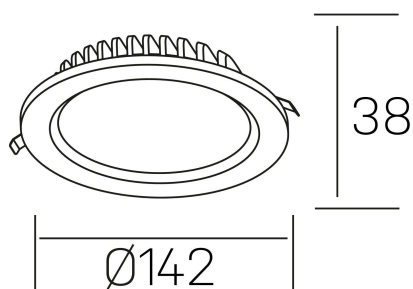

#### GENERAL DETAILS

INSTALACIÓN	recessed with frame
COLOR EXT-INT	Black-Black
DIRECCIÓN DE LA LUZ	Fixed
INT-EXT ESTANQUEIDAD	IP 44
MATERIAL	Aluminum
RESISTENCIA MECÁNICA	IK 6
USO	Indoor
GARANTÍA	5 years

#### ELECTRICAL DETAILS

FUENTE DE LUZ	LED
POTENCIA	15 W
TEMPERATURA DE COLOR	4000K
FLUJO LUMÍNICO	1350 Lm
EFICIENCIA LUMÍNICA	92 Lm/W
DIMABLE	PHASE CUT
DRIVER	Remote
CLASE DE SEGURIDAD	II
ÍNDICE DE REPRODUCCIÓN CROMÁTICA	CRI >80
TENSIÓN	220-240 V
CORRIENTE	350 mA
VIDA UTIL	50.000 h

#### GENERAL DIMENSIONS

DIMENSIÓN	Ø 142 mm
AGUJERO DE CORTE	Ø 120 mm
ALTURA	h 38 mm
DIMENSIONES DE EMBALAJE	N/A
PESO NETO	0.30

\*Please might expect a max. 15% figure reduction in finishes other than white