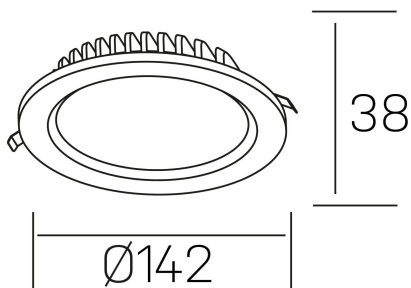

#### GENERAL DETAILS

INSTALACIÓN	recessed with frame
COLOR EXT-INT	Black-Black
DIRECCIÓN DE LA LUZ	Fixed
INT-EXT ESTANQUEIDAD	IP 44
MATERIAL	Aluminum
RESISTENCIA MECÁNICA	IK 6
USO	Indoor
GARANTÍA	5 years

#### ELECTRICAL DETAILS

FUENTE DE LUZ	LED
POTENCIA	15 W
TEMPERATURA DE COLOR	4000K
FLUJO LUMÍNICO	1350 Lm
EFICIENCIA LUMÍNICA	92 Lm/W
DIMABLE	DALI
DRIVER	Remote
CLASE DE SEGURIDAD	II
ÍNDICE DE REPRODUCCIÓN CROMÁTICA	CRI >80
TENSIÓN	220-240 V
CORRIENTE	350 mA
VIDA UTIL	50.000 h

#### GENERAL DIMENSIONS

DIMENSIÓN	Ø 142 mm
AGUJERO DE CORTE	Ø 120 mm
ALTURA	h 38 mm
DIMENSIONES DE EMBALAJE	N/A
PESO NETO	0.30

\*Please might expect a max. 15% figure reduction in finishes other than white