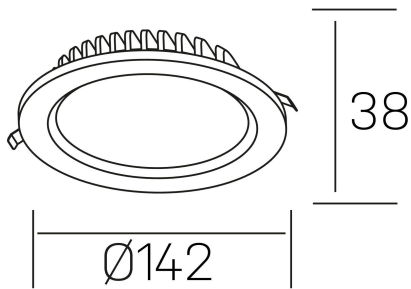

lim lacus
K53300.02.RF.BK-BK.OP.ST.8.40.D1

GENERAL DETAILS

INSTALACIÓN	recessed with frame
COLOR EXT-INT	Black-Black
DIRECCIÓN DE LA LUZ	Fixed
INT-EXT ESTANQUEIDAD	IP 44
MATERIAL	Aluminum
RESISTENCIA MECÁNICA	IK 6
USO	Indoor
GARANTÍA	5 years

ELECTRICAL DETAILS

FUENTE DE LUZ	LED
POTENCIA	15 W
TEMPERATURA DE COLOR	4000K
FLUJO LUMÍNICO	1350 Lm
EFICIENCIA LUMÍNICA	92 Lm/W
DIMABLE	1.10v
DRIVER	Remote
CLASE DE SEGURIDAD	II
ÍNDICE DE REPRODUCCIÓN CROMÁTICA	CRI >80
TENSIÓN	220-240 V
CORRIENTE	350 mA
VIDA UTIL	50.000 h

GENERAL DIMENSIONS

DIMENSIÓN	Ø 142 mm
AGUJERO DE CORTE	Ø 120 mm
ALTURA	h 38 mm
DIMENSIONES DE EMBALAJE	N/A
PESO NETO	0.30

*Please might expect a max. 15% figure reduction in finishes other than white