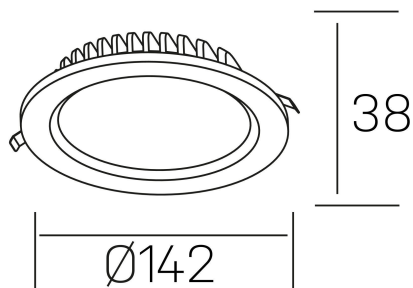

lim lacus
K53300.02.RF.BK-BK.OP.ST.8.40

GENERAL DETAILS

INSTALACIÓN	recessed with frame
COLOR EXT-INT	Black-Black
DIRECCIÓN DE LA LUZ	Fixed
INT-EXT ESTANQUEIDAD	IP 44
MATERIAL	Aluminum
RESISTENCIA MECÁNICA	IK 6
USO	Indoor
GARANTÍA	5 years

ELECTRICAL DETAILS

FUENTE DE LUZ	LED
POTENCIA	15 W
TEMPERATURA DE COLOR	4000K
FLUJO LUMÍNICO	1350 Lm
EFICIENCIA LUMÍNICA	92 Lm/W
DIMABLE	No Dim
DRIVER	Remote
CLASE DE SEGURIDAD	II
ÍNDICE DE REPRODUCCIÓN CROMÁTICA	CRI >80
TENSIÓN	220-240 V
CORRIENTE	350 mA
VIDA UTIL	50.000 h

GENERAL DIMENSIONS

DIMENSIÓN	Ø 142 mm
AGUJERO DE CORTE	Ø 120 mm
ALTURA	h 38 mm
DIMENSIONES DE EMBALAJE	N/A
PESO NETO	0.30

*Please might expect a max. 15% figure reduction in finishes other than white