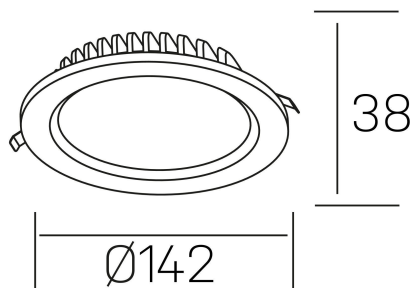

lim lacus
K53300.02.RF.BK-BK.OP.ST.8.30.PU

GENERAL DETAILS

INSTALACIÓN	recessed with frame
COLOR EXT-INT	Black-Black
DIRECCIÓN DE LA LUZ	Fixed
INT-EXT ESTANQUEIDAD	IP 44
MATERIAL	Aluminum
RESISTENCIA MECÁNICA	IK 6
USO	Indoor
GARANTÍA	5 years

ELECTRICAL DETAILS

FUENTE DE LUZ	LED
POTENCIA	15 W
TEMPERATURA DE COLOR	3000K
FLUJO LUMÍNICO	1250 Lm
EFICIENCIA LUMÍNICA	89 Lm/W
DIMABLE	Push
DRIVER	Remote
CLASE DE SEGURIDAD	II
ÍNDICE DE REPRODUCCIÓN CROMÁTICA	CRI >80
TENSIÓN	220-240 V
CORRIENTE	350 mA
VIDA UTIL	50.000 h

GENERAL DIMENSIONS

DIMENSIÓN	Ø 142 mm
AGUJERO DE CORTE	Ø 120 mm
ALTURA	h 38 mm
DIMENSIONES DE EMBALAJE	N/A
PESO NETO	0.30

*Please might expect a max. 15% figure reduction in finishes other than white