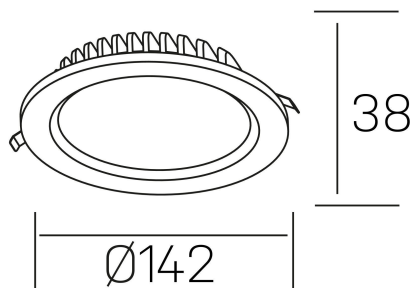

#### GENERAL DETAILS

INSTALACIÓN	recessed with frame
COLOR EXT-INT	Black-Black
DIRECCIÓN DE LA LUZ	Fixed
INT-EXT ESTANQUEIDAD	IP 44
MATERIAL	Aluminum
RESISTENCIA MECÁNICA	IK 6
USO	Indoor
GARANTÍA	5 years

#### ELECTRICAL DETAILS

FUENTE DE LUZ	LED
POTENCIA	15 W
TEMPERATURA DE COLOR	3000K
FLUJO LUMÍNICO	1250 Lm
EFICIENCIA LUMÍNICA	89 Lm/W
DIMABLE	PHASE CUT
DRIVER	Remote
CLASE DE SEGURIDAD	II
ÍNDICE DE REPRODUCCIÓN CROMÁTICA	CRI >80
TENSIÓN	220-240 V
CORRIENTE	350 mA
VIDA UTIL	50.000 h

#### GENERAL DIMENSIONS

DIMENSIÓN	Ø 142 mm
AGUJERO DE CORTE	Ø 120 mm
ALTURA	h 38 mm
DIMENSIONES DE EMBALAJE	N/A
PESO NETO	0.30

\*Please might expect a max. 15% figure reduction in finishes other than white