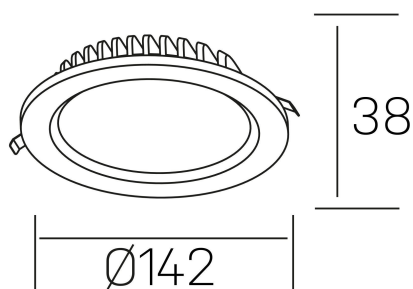

lim lacus
K53300.02.RF.BK-BK.OP.ST.8.30.DA

GENERAL DETAILS

INSTALACIÓN	recessed with frame
COLOR EXT-INT	Black-Black
DIRECCIÓN DE LA LUZ	Fixed
INT-EXT ESTANQUEIDAD	IP 44
MATERIAL	Aluminum
RESISTENCIA MECÁNICA	IK 6
USO	Indoor
GARANTÍA	5 years

ELECTRICAL DETAILS

FUENTE DE LUZ	LED
POTENCIA	15 W
TEMPERATURA DE COLOR	3000K
FLUJO LUMÍNICO	1250 Lm
EFICIENCIA LUMÍNICA	89 Lm/W
DIMABLE	DALI
DRIVER	Remote
CLASE DE SEGURIDAD	II
ÍNDICE DE REPRODUCCIÓN CROMÁTICA	CRI >80
TENSIÓN	220-240 V
CORRIENTE	350 mA
VIDA UTIL	50.000 h

GENERAL DIMENSIONS

DIMENSIÓN	Ø 142 mm
AGUJERO DE CORTE	Ø 120 mm
ALTURA	h 38 mm
DIMENSIONES DE EMBALAJE	N/A
PESO NETO	0.30

*Please might expect a max. 15% figure reduction in finishes other than white