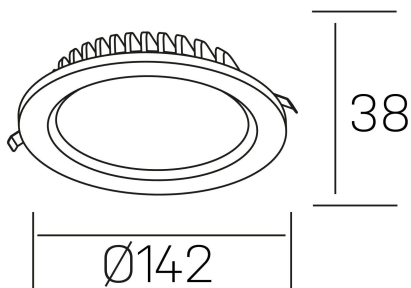

lim lacus
K53300.02.RF.BK-BK.OP.ST.8.30.D1

GENERAL DETAILS

INSTALACIÓN	recessed with frame
COLOR EXT-INT	Black-Black
DIRECCIÓN DE LA LUZ	Fixed
INT-EXT ESTANQUEIDAD	IP 44
MATERIAL	Aluminum
RESISTENCIA MECÁNICA	IK 6
USO	Indoor
GARANTÍA	5 years

ELECTRICAL DETAILS

FUENTE DE LUZ	LED
POTENCIA	15 W
TEMPERATURA DE COLOR	3000K
FLUJO LUMÍNICO	1250 Lm
EFICIENCIA LUMÍNICA	89 Lm/W
DIMABLE	1.10v
DRIVER	Remote
CLASE DE SEGURIDAD	II
ÍNDICE DE REPRODUCCIÓN CROMÁTICA	CRI >80
TENSIÓN	220-240 V
CORRIENTE	350 mA
VIDA UTIL	50.000 h

GENERAL DIMENSIONS

DIMENSIÓN	Ø 142 mm
AGUJERO DE CORTE	Ø 120 mm
ALTURA	h 38 mm
DIMENSIONES DE EMBALAJE	N/A
PESO NETO	0.30

*Please might expect a max. 15% figure reduction in finishes other than white