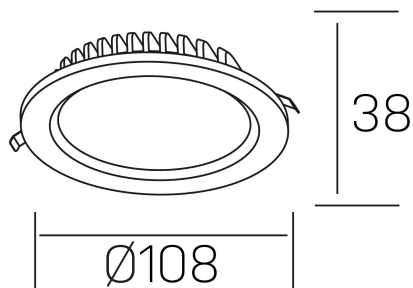

### GENERAL DETAILS

INSTALACIÓN	recessed with frame
COLOR EXT-INT	White-White
DIRECCIÓN DE LA LUZ	Fixed
INT-EXT ESTANQUEIDAD	IP 44
MATERIAL	Aluminum
RESISTENCIA MECÁNICA	IK 6
USO	Indoor
GARANTÍA	5 years

### ELECTRICAL DETAILS

FUENTE DE LUZ	LED
POTENCIA	7 W
TEMPERATURA DE COLOR	4000K
FLUJO LUMÍNICO	700 lm
EFICIENCIA LUMÍNICA	93 Lm/W
DIMABLE	DALI
DRIVER	Remote
CLASE DE SEGURIDAD	II
ÍNDICE DE REPRODUCCIÓN CROMÁTICA	CRI >80
TENSIÓN	220-240 V
CORRIENTE	300 mA
VIDA UTIL	50.000 h

### GENERAL DIMENSIONS

DIMENSIÓN	Ø 108 mm
AGUJERO DE CORTE	Ø 88 mm
ALTURA	h 38 mm
DIMENSIONES DE EMBALAJE	N/A
PESO NETO	0.18

\*Please might expect a max. 15% figure reduction in finishes other than white