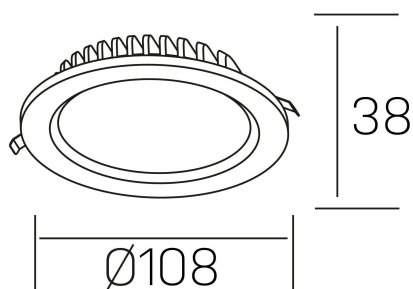

lim lacus

K53300.01.RF.WH-WH.OP.ST.8.40.D1

GENERAL DETAILS

INSTALACIÓN	recessed with frame
COLOR EXT-INT	White-White
DIRECCIÓN DE LA LUZ	Fixed
INT-EXT ESTANQUEIDAD	IP 44
MATERIAL	Aluminum
RESISTENCIA MECÁNICA	IK 6
USO	Indoor
GARANTÍA	5 years

ELECTRICAL DETAILS

FUENTE DE LUZ	LED
POTENCIA	7 W
TEMPERATURA DE COLOR	4000K
FLUJO LUMÍNICO	700 lm
EFICIENCIA LUMÍNICA	93 Lm/W
DIMABLE	1.10v
DRIVER	Remote
CLASE DE SEGURIDAD	II
ÍNDICE DE REPRODUCCIÓN CROMÁTICA	CRI >80
TENSIÓN	220-240 V
CORRIENTE	300 mA
VIDA UTIL	50.000 h

GENERAL DIMENSIONS

DIMENSIÓN	$\varnothing 108$ mm
AGUJERO DE CORTE	$\varnothing 88$ mm
ALTURA	h 38 mm
DIMENSIONES DE EMBALAJE	N/A
PESO NETO	0.18

*Please might expect a max. 15% figure reduction in finishes other than white