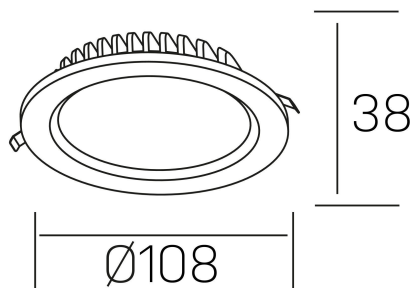

lim lacus

K53300.01.RF.WH-WH.OP.ST.8.30.DA

GENERAL DETAILS

INSTALACIÓN	recessed with frame
COLOR EXT-INT	White-White
DIRECCIÓN DE LA LUZ	Fixed
INT-EXT ESTANQUEIDAD	IP 44
MATERIAL	Aluminum
RESISTENCIA MECÁNICA	IK 6
USO	Indoor
GARANTÍA	5 years

ELECTRICAL DETAILS

FUENTE DE LUZ	LED
POTENCIA	7 W
TEMPERATURA DE COLOR	3000K
FLUJO LUMÍNICO	600 Lm
EFICIENCIA LUMÍNICA	80 Lm/W
DIMABLE	DALI
DRIVER	Remote
CLASE DE SEGURIDAD	II
ÍNDICE DE REPRODUCCIÓN CROMÁTICA	CRI >80
TENSIÓN	220-240 V
CORRIENTE	300 mA
VIDA UTIL	50.000 h

GENERAL DIMENSIONS

DIMENSIÓN	Ø 108 mm
AGUJERO DE CORTE	Ø 88 mm
ALTURA	h 38 mm
DIMENSIONES DE EMBALAJE	N/A
PESO NETO	0.18

*Please might expect a max. 15% figure reduction in finishes other than white