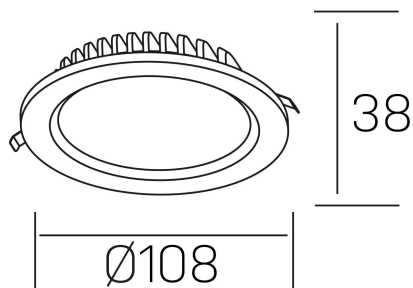

### GENERAL DETAILS

INSTALACIÓN	recessed with frame
COLOR EXT-INT	White-White
DIRECCIÓN DE LA LUZ	Fixed
INT-EXT ESTANQUEIDAD	IP 44
MATERIAL	Aluminum
RESISTENCIA MECÁNICA	IK 6
USO	Indoor
GARANTÍA	5 years

### ELECTRICAL DETAILS

FUENTE DE LUZ	LED
POTENCIA	7 W
TEMPERATURA DE COLOR	3000K
FLUJO LUMÍNICO	600 Lm
EFICIENCIA LUMÍNICA	80 Lm/W
DIMABLE	1.10v
DRIVER	Remote
CLASE DE SEGURIDAD	II
ÍNDICE DE REPRODUCCIÓN CROMÁTICA	CRI >80
TENSIÓN	220-240 V
CORRIENTE	300 mA
VIDA UTIL	50.000 h

### GENERAL DIMENSIONS

DIMENSIÓN	Ø 108 mm
AGUJERO DE CORTE	Ø 88 mm
ALTURA	h 38 mm
DIMENSIONES DE EMBALAJE	N/A
PESO NETO	0.18

\*Please might expect a max. 15% figure reduction in finishes other than white