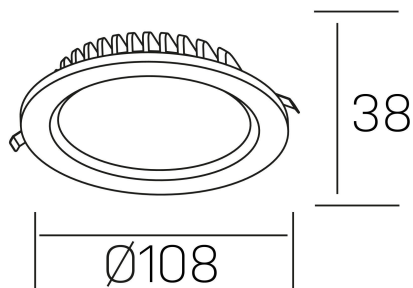

lim lacus
K53300.01.RF.WH-WH.OP.ST.8.30

GENERAL DETAILS

INSTALACIÓN	recessed with frame
COLOR EXT-INT	White-White
DIRECCIÓN DE LA LUZ	Fixed
INT-EXT ESTANQUEIDAD	IP 44
MATERIAL	Aluminum
RESISTENCIA MECÁNICA	IK 6
USO	Indoor
GARANTÍA	5 years

ELECTRICAL DETAILS

FUENTE DE LUZ	LED
POTENCIA	7 W
TEMPERATURA DE COLOR	3000K
FLUJO LUMÍNICO	600 Lm
EFICIENCIA LUMÍNICA	80 Lm/W
DIMABLE	No Dim
DRIVER	Remote
CLASE DE SEGURIDAD	II
ÍNDICE DE REPRODUCCIÓN CROMÁTICA	CRI >80
TENSIÓN	220-240 V
CORRIENTE	300 mA
VIDA UTIL	50.000 h

GENERAL DIMENSIONS

DIMENSIÓN	Ø 108 mm
AGUJERO DE CORTE	Ø 88 mm
ALTURA	h 38 mm
DIMENSIONES DE EMBALAJE	N/A
PESO NETO	0.18

*Please might expect a max. 15% figure reduction in finishes other than white