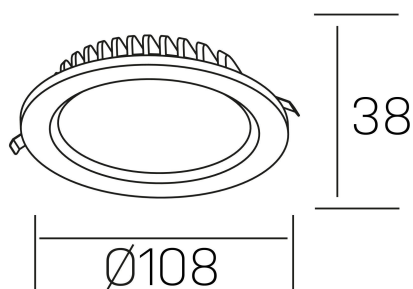

#### GENERAL DETAILS

INSTALACIÓN	recessed with frame
COLOR EXT-INT	Black-Black
DIRECCIÓN DE LA LUZ	Fixed
INT-EXT ESTANQUEIDAD	IP 44
MATERIAL	Aluminum
RESISTENCIA MECÁNICA	IK 6
USO	Indoor
GARANTÍA	5 years

#### ELECTRICAL DETAILS

FUENTE DE LUZ	LED
POTENCIA	7 W
TEMPERATURA DE COLOR	4000K
FLUJO LUMÍNICO	700 lm
EFICIENCIA LUMÍNICA	93 Lm/W
DIMABLE	PHASE CUT
DRIVER	Remote
CLASE DE SEGURIDAD	II
ÍNDICE DE REPRODUCCIÓN CROMÁTICA	CRI >80
TENSIÓN	220-240 V
CORRIENTE	300 mA
VIDA UTIL	50.000 h

#### GENERAL DIMENSIONS

DIMENSIÓN	Ø 108 mm
AGUJERO DE CORTE	Ø 88 mm
ALTURA	h 38 mm
DIMENSIONES DE EMBALAJE	N/A
PESO NETO	0.18

\*Please might expect a max. 15% figure reduction in finishes other than white