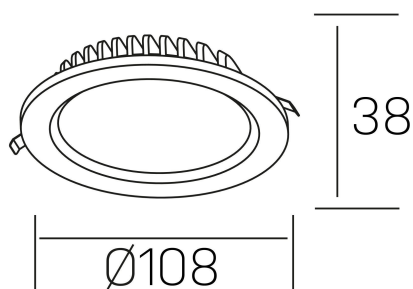

lim lacus
K53300.01.RF.BK-BK.OP.ST.8.40.DA

GENERAL DETAILS

INSTALACIÓN	recessed with frame
COLOR EXT-INT	Black-Black
DIRECCIÓN DE LA LUZ	Fixed
INT-EXT ESTANQUEIDAD	IP 44
MATERIAL	Aluminum
RESISTENCIA MECÁNICA	IK 6
USO	Indoor
GARANTÍA	5 years

ELECTRICAL DETAILS

FUENTE DE LUZ	LED
POTENCIA	7 W
TEMPERATURA DE COLOR	4000K
FLUJO LUMÍNICO	700 lm
EFICIENCIA LUMÍNICA	93 Lm/W
DIMABLE	DALI
DRIVER	Remote
CLASE DE SEGURIDAD	II
ÍNDICE DE REPRODUCCIÓN CROMÁTICA	CRI >80
TENSIÓN	220-240 V
CORRIENTE	300 mA
VIDA UTIL	50.000 h

GENERAL DIMENSIONS

DIMENSIÓN	Ø 108 mm
AGUJERO DE CORTE	Ø 88 mm
ALTURA	h 38 mm
DIMENSIONES DE EMBALAJE	N/A
PESO NETO	0.18

*Please might expect a max. 15% figure reduction in finishes other than white