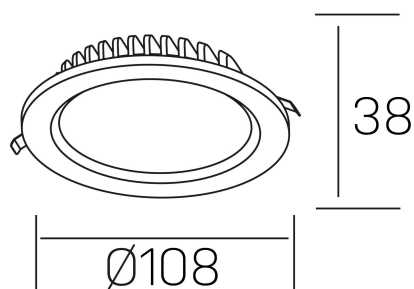

#### GENERAL DETAILS

INSTALACIÓN	recessed with frame
COLOR EXT-INT	Black-Black
DIRECCIÓN DE LA LUZ	Fixed
INT-EXT ESTANQUEIDAD	IP 44
MATERIAL	Aluminum
RESISTENCIA MECÁNICA	IK 6
USO	Indoor
GARANTÍA	5 years

#### ELECTRICAL DETAILS

FUENTE DE LUZ	LED
POTENCIA	7 W
TEMPERATURA DE COLOR	4000K
FLUJO LUMÍNICO	700 lm
EFICIENCIA LUMÍNICA	93 Lm/W
DIMABLE	1.10v
DRIVER	Remote
CLASE DE SEGURIDAD	II
ÍNDICE DE REPRODUCCIÓN CROMÁTICA	CRI >80
TENSIÓN	220-240 V
CORRIENTE	300 mA
VIDA UTIL	50.000 h

#### GENERAL DIMENSIONS

DIMENSIÓN	Ø 108 mm
AGUJERO DE CORTE	Ø 88 mm
ALTURA	h 38 mm
DIMENSIONES DE EMBALAJE	N/A
PESO NETO	0.18

\*Please might expect a max. 15% figure reduction in finishes other than white