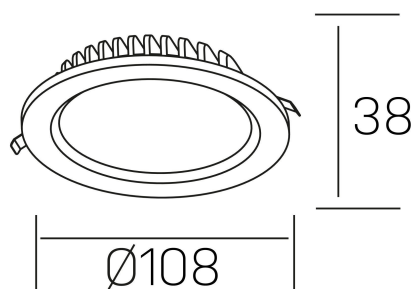

#### GENERAL DETAILS

INSTALACIÓN	recessed with frame
COLOR EXT-INT	Black-Black
DIRECCIÓN DE LA LUZ	Fixed
INT-EXT ESTANQUEIDAD	IP 44
MATERIAL	Aluminum
RESISTENCIA MECÁNICA	IK 6
USO	Indoor
GARANTÍA	5 years

#### ELECTRICAL DETAILS

FUENTE DE LUZ	LED
POTENCIA	7 W
TEMPERATURA DE COLOR	4000K
FLUJO LUMÍNICO	700 lm
EFICIENCIA LUMÍNICA	93 Lm/W
DIMABLE	No Dim
DRIVER	Remote
CLASE DE SEGURIDAD	II
ÍNDICE DE REPRODUCCIÓN CROMÁTICA	CRI >80
TENSIÓN	220-240 V
CORRIENTE	300 mA
VIDA UTIL	50.000 h

#### GENERAL DIMENSIONS

DIMENSIÓN	Ø 108 mm
AGUJERO DE CORTE	Ø 88 mm
ALTURA	h 38 mm
DIMENSIONES DE EMBALAJE	N/A
PESO NETO	0.18

\*Please might expect a max. 15% figure reduction in finishes other than white