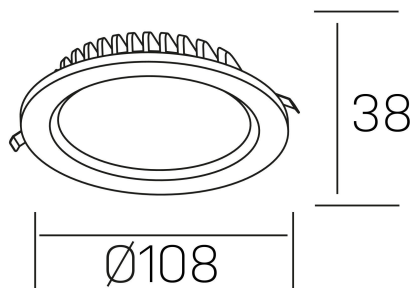

lim lacus
K53300.01.RF.BK-BK.OP.ST.8.30.PC

GENERAL DETAILS

INSTALACIÓN	recessed with frame
COLOR EXT-INT	Black-Black
DIRECCIÓN DE LA LUZ	Fixed
INT-EXT ESTANQUEIDAD	IP 44
MATERIAL	Aluminum
RESISTENCIA MECÁNICA	IK 6
USO	Indoor
GARANTÍA	5 years

ELECTRICAL DETAILS

FUENTE DE LUZ	LED
POTENCIA	7 W
TEMPERATURA DE COLOR	3000K
FLUJO LUMÍNICO	600 Lm
EFICIENCIA LUMÍNICA	80 Lm/W
DIMABLE	PHASE CUT
DRIVER	Remote
CLASE DE SEGURIDAD	II
ÍNDICE DE REPRODUCCIÓN CROMÁTICA	CRI >80
TENSIÓN	220-240 V
CORRIENTE	300 mA
VIDA UTIL	50.000 h

GENERAL DIMENSIONS

DIMENSIÓN	Ø 108 mm
AGUJERO DE CORTE	Ø 88 mm
ALTURA	h 38 mm
DIMENSIONES DE EMBALAJE	N/A
PESO NETO	0.18

*Please might expect a max. 15% figure reduction in finishes other than white