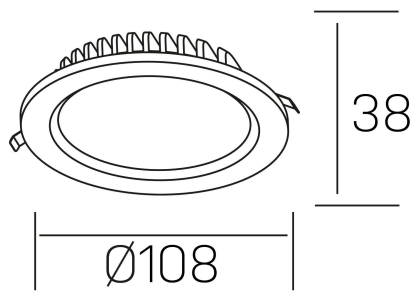

lim lacus
K53300.01.RF.BK-BK.OP.ST.8.30.DA

GENERAL DETAILS

INSTALACIÓN	recessed with frame
COLOR EXT-INT	Black-Black
DIRECCIÓN DE LA LUZ	Fixed
INT-EXT ESTANQUEIDAD	IP 44
MATERIAL	Aluminum
RESISTENCIA MECÁNICA	IK 6
USO	Indoor
GARANTÍA	5 years

ELECTRICAL DETAILS

FUENTE DE LUZ	LED
POTENCIA	7 W
TEMPERATURA DE COLOR	3000K
FLUJO LUMÍNICO	600 Lm
EFICIENCIA LUMÍNICA	80 Lm/W
DIMABLE	DALI
DRIVER	Remote
CLASE DE SEGURIDAD	II
ÍNDICE DE REPRODUCCIÓN CROMÁTICA	CRI >80
TENSIÓN	220-240 V
CORRIENTE	300 mA
VIDA UTIL	50.000 h

GENERAL DIMENSIONS

DIMENSIÓN	Ø 108 mm
AGUJERO DE CORTE	Ø 88 mm
ALTURA	h 38 mm
DIMENSIONES DE EMBALAJE	N/A
PESO NETO	0.18

*Please might expect a max. 15% figure reduction in finishes other than white