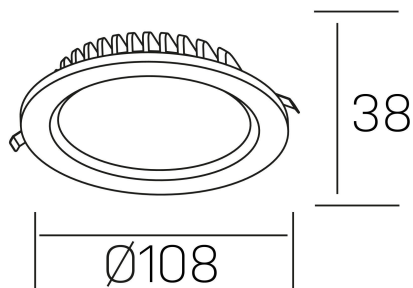

#### GENERAL DETAILS

INSTALACIÓN	recessed with frame
COLOR EXT-INT	Black-Black
DIRECCIÓN DE LA LUZ	Fixed
INT-EXT ESTANQUEIDAD	IP 44
MATERIAL	Aluminum
RESISTENCIA MECÁNICA	IK 6
USO	Indoor
GARANTÍA	5 years

#### ELECTRICAL DETAILS

FUENTE DE LUZ	LED
POTENCIA	7 W
TEMPERATURA DE COLOR	3000K
FLUJO LUMÍNICO	600 Lm
EFICIENCIA LUMÍNICA	80 Lm/W
DIMABLE	1.10v
DRIVER	Remote
CLASE DE SEGURIDAD	II
ÍNDICE DE REPRODUCCIÓN CROMÁTICA	CRI >80
TENSIÓN	220-240 V
CORRIENTE	300 mA
VIDA UTIL	50.000 h

#### GENERAL DIMENSIONS

DIMENSIÓN	Ø 108 mm
AGUJERO DE CORTE	Ø 88 mm
ALTURA	h 38 mm
DIMENSIONES DE EMBALAJE	N/A
PESO NETO	0.18

\*Please might expect a max. 15% figure reduction in finishes other than white