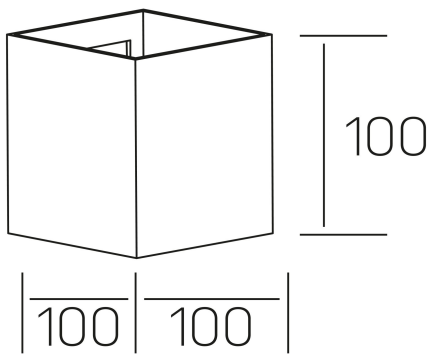

kubiq
K50708.01.WS.WH-WH.ST.9.40

GENERAL DETAILS

INSTALACIÓN	Wall Surface
COLOR EXT-INT	White-White
DIRECCIÓN DE LA LUZ	Fixed
INT-EXT ESTANQUEIDAD	IP20
MATERIAL	Aluminum
RESISTENCIA MECÁNICA	IK05
USO	Indoor
GARANTÍA	5 years

ELECTRICAL DETAILS

FUENTE DE LUZ	LED
POTENCIA	8 W
TEMPERATURA DE COLOR	4000K
FLUJO LUMÍNICO	685 Lm
EFICIENCIA LUMÍNICA	77 Lm/W, 87 Lm/W
DIMABLE	No Dim
DRIVER	Integrated
CLASE DE SEGURIDAD	I
ÍNDICE DE REPRODUCCIÓN CROMÁTICA	CRI>90
TENSIÓN	220-240 V
CORRIENTE	180 mA
VIDA UTIL	50.000 h

GENERAL DIMENSIONS

DIMENSIÓN	100×100 mm
ALTURA	h 100 mm
DIMENSIONES DE EMBALAJE	N/A
PESO NETO	0.56

*Please might expect a max.15% figure reduction in finishes other than white