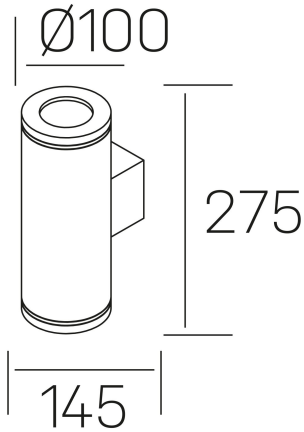

hammer

K60000.01.WS.BK-BK.15.ST.9.30

GENERAL DETAILS

| | |
|-----------------------|--------------|
| INSTALACIÓN | Wall Surface |
| COLOR EXT-INT | Black-Black |
| DIRECCIÓN DE LA LUZ | Fixed |
| ÁNGULO DEL HAZ DE LUZ | 15º |
| INT-EXT ESTANQUEIDAD | IP 65 |
| MATERIAL | Aluminum |
| RESISTENCIA MECÁNICA | IK 6 |
| USO | Outdoor |
| GARANTÍA | 5 years |

ELECTRICAL DETAILS

| | |
|----------------------------------|------------|
| FUENTE DE LUZ | LED |
| POTENCIA | 30 W |
| TEMPERATURA DE COLOR | 3000K |
| FLUJO LUMÍNICO | 3000 Lm |
| EFICIENCIA LUMÍNICA | 98 Lm/W |
| DIMABLE | No Dim |
| DRIVER | Integrated |
| CLASE DE SEGURIDAD | I |
| ÍNDICE DE REPRODUCCIÓN CROMÁTICA | CRI>90 |
| TENSIÓN | 220-240 V |
| CORRIENTE | 700 mA |
| VIDA UTIL | 50.000 h |

GENERAL DIMENSIONS

| | |
|-------------------------|--------------------|
| DIMENSIÓN | Ø 100×145 mm |
| ALTURA | h 275 mm |
| DIMENSIONES DE EMBALAJE | 280 × 150 × 105 mm |
| PESO NETO | 2.22 |

*Please might expect a max. 15% figure reduction in finishes other than white