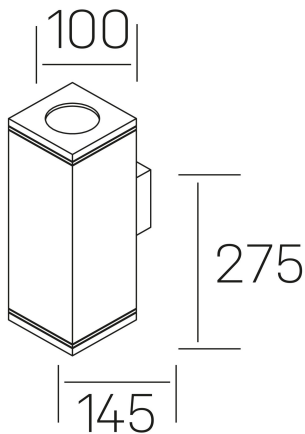

**hammer sq**  
K60001.01.WS.BK-BK.15.ST.9.30

#### GENERAL DETAILS

INSTALACIÓN	Wall Surface
COLOR EXT-INT	Black-Black
DIRECCIÓN DE LA LUZ	Fixed
ÁNGULO DEL HAZ DE LUZ	15°
INT-EXT ESTANQUEIDAD	IP 65
MATERIAL	Aluminum
RESISTENCIA MECÁNICA	IK 6
USO	Outdoor
GARANTÍA	5 years

#### ELECTRICAL DETAILS

FUENTE DE LUZ	LED
POTENCIA	30 W
TEMPERATURA DE COLOR	3000K
FLUJO LUMÍNICO	3000 Lm
EFICIENCIA LUMÍNICA	98 Lm/W
DIMABLE	No Dim
DRIVER	Integrated
CLASE DE SEGURIDAD	I
ÍNDICE DE REPRODUCCIÓN CROMÁTICA	CRI>90
TENSIÓN	220-240 V
CORRIENTE	700 mA
VIDA UTIL	50.000 h

#### GENERAL DIMENSIONS

DIMENSIÓN	100×145 mm
ALTURA	h 275 mm
DIMENSIONES DE EMBALAJE	280 × 150 × 105 mm
PESO NETO	2.58

\*Please might expect a max. 15% figure reduction in finishes other than white